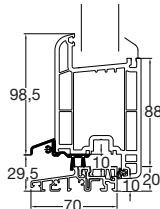

ANTA PORTONCINO 0116 - TRAVERSO 0122

ANTA APERTURA ESTERNA 0115 - TRAVERSO 0122

11

SOGLIA MAICO (PVC)

ANTA FINESTRA 0011 SOGLIA MAICO

ANTA MAGGIORATA 0514 SOGLIA MAICO

ANTA PORTONCINO 0116 SOGLIA MAICO

10

TELAIO 0001 - ANTA 0011

TELAIO 0001 - ANTA MAGGIORATA 0514