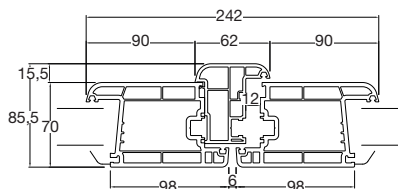

ANTA PORTONCINO 0116 - TRAVERSO 0122

ANTA APERTURA ESTERNA 0115 - TRAVERSO 0122

11

SOGLIA MAICO (PVC)

ANTA FINESTRA 0011 SOGLIA MAICO

ANTA MAGGIORATA 0514 SOGLIA MAICO

ANTA PORTONCINO 0116 SOGLIA MAICO

10

TELAIO 0001 - ANTA 0011

TELAIO 0001 - ANTA MAGGIORATA 0514