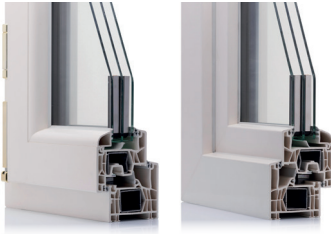

VISTA INTERNO

VISTA ESTERNO

Perla

Profili

PERLA 01

ANTE PORTONCINO 76206 -
SCAMBIO BATTUTA 76402

NODO INFERIORE FINESTRA

02

ANTE FINESTRA 76281 - SCAMBIO
BATTUTA 76472

ANTE FINESTRA 76271 - SCAMBIO
BATTUTA 76472

ANTA MAGGIORATA 76272 -
SCAMBIO BATTUTA 76472

Perla

Profili

03

TELAIO 76171 - ANTA FINESTRA
76281

TELAIO 76171 - ANTA FINESTRA
76271