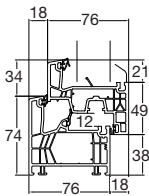

ANTE FINESTRA 76281 - SCAMBIO
BATTUTA 76472

ANTE FINESTRA 76271 - SCAMBIO
BATTUTA 76472

ANTA MAGGIORATA 76272 -
SCAMBIO BATTUTA 76472

Perla

Profili

03

TELAIO 76171 - ANTA FINESTRA
76281

TELAIO 76171 - ANTA FINESTRA
76271

TELAIO 76171 - ANTA
MAGGIORATA 76272

04

SOGLIA MAICO (PVC)

76281 ANTA FINESTRA

76271 ANTA FINESTRA

76272 ANTA MAGGIORATA

05

TELAIO 76102 - ANTA
PORTONCINO 76206