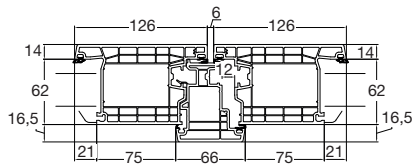

VISTA INTERNO

VISTA ESTERNO

Perla

Profili

PERLA 01

ANTE PORTONCINO 76206 -
SCAMBIO BATTUTA 76402

NODO INFERIORE FINESTRA

02