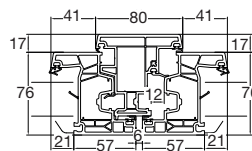

ANTE FINESTRA 76271 - SCAMBIO
BATTUTA 76472