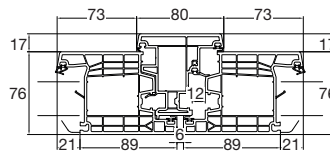

ANTA MAGGIORATA 76272 -
SCAMBIO BATTUTA 76472