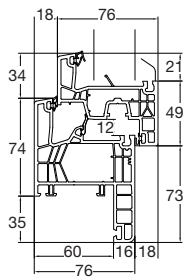

TELAIO 76171 - ANTA
MAGGIORATA 76272

04

SOGLIA MAICO (PVC)

76281 ANTA FINESTRA

76271 ANTA FINESTRA

76272 ANTA MAGGIORATA

05

TELAIO 76102 - ANTA
PORTONCINO 76206

TELAIO 76102 - ANTA
PORTONCINO EST. 76207

06

SOGLIA MAICO (PVC)

76206 ANTA PORTONCINO SOGLIA
MAICO

76207 ANTA PORTONCINO
ESTERNO SOGLIA MAICO

Perla

Profili

07

TELAIO 76179 - ANTA FINESTRA
76281

TELAIO 76179 - ANTA FINESTRA
76271

TELAIO 76179 - ANTA
MAGGIORATA 76272