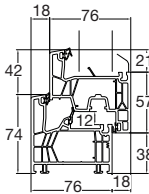

ANTE FINESTRA 76281 - SCAMBIO
BATTUTA 76472

ANTE FINESTRA 76271 - SCAMBIO
BATTUTA 76472

ANTA MAGGIORATA 76272 -
SCAMBIO BATTUTA 76472

Perla

Profili

03

TELAIO 76171 - ANTA FINESTRA
76281

TELAIO 76171 - ANTA FINESTRA
76271

TELAIO 76171 - ANTA
MAGGIORATA 76272

04

SOGLIA MAICO (PVC)

76281 ANTA FINESTRA

76271 ANTA FINESTRA

76272 ANTA MAGGIORATA

05

TELAIO 76102 - ANTA
PORTONCINO 76206