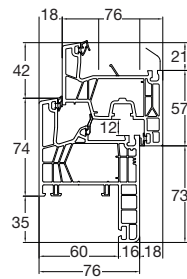

TELAIO 76171 - ANTA
MAGGIORATA 76272

04

SOGLIA MAICO (PVC)

76281 ANTA FINESTRA

76271 ANTA FINESTRA

76272 ANTA MAGGIORATA

05

TELAIO 76102 - ANTA
PORTONCINO 76206

TELAIO 76102 - ANTA
PORTONCINO EST. 76207

06

SOGLIA MAICO (PVC)

76206 ANTA PORTONCINO SOGLIA
MAICO

76207 ANTA PORTONCINO
ESTERNO SOGLIA MAICO

Perla

Profili

07

TELAIO 76179 - ANTA FINESTRA
76281

TELAIO 76179 - ANTA FINESTRA
76271

TELAIO 76179 - ANTA
MAGGIORATA 76272