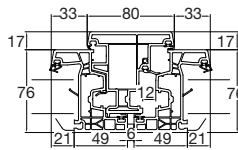

02

ANTE FINESTRA 76281 - SCAMBIO
BATTUTA 76472