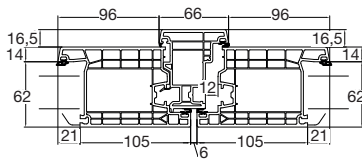

VISTA INTERNO

VISTA ESTERNO

Perla

Profili

PERLA 01

ANTE PORTONCINO 76206 -
SCAMBIO BATTUTA 76402

NODO INFERIORE FINESTRA

02