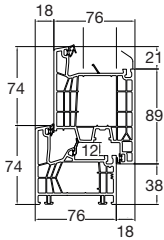

VISTA INTERNO

VISTA ESTERNO

Perla

Profili

PERLA 01

ANTE PORTONCINO 76206 -
SCAMBIO BATTUTA 76402

NODO INFERIORE FINESTRA

02

ANTE FINESTRA 76281 - SCAMBIO
BATTUTA 76472

ANTE FINESTRA 76271 - SCAMBIO
BATTUTA 76472

ANTA MAGGIORATA 76272 -
SCAMBIO BATTUTA 76472

Perla

Profili

03

TELAIO 76171 - ANTA FINESTRA
76281

TELAIO 76171 - ANTA FINESTRA
76271

TELAIO 76171 - ANTA
MAGGIORATA 76272

04

SOGLIA MAICO (PVC)

76281 ANTA FINESTRA

76271 ANTA FINESTRA

76272 ANTA MAGGIORATA

05

TELAIO 76102 - ANTA
PORTONCINO 76206